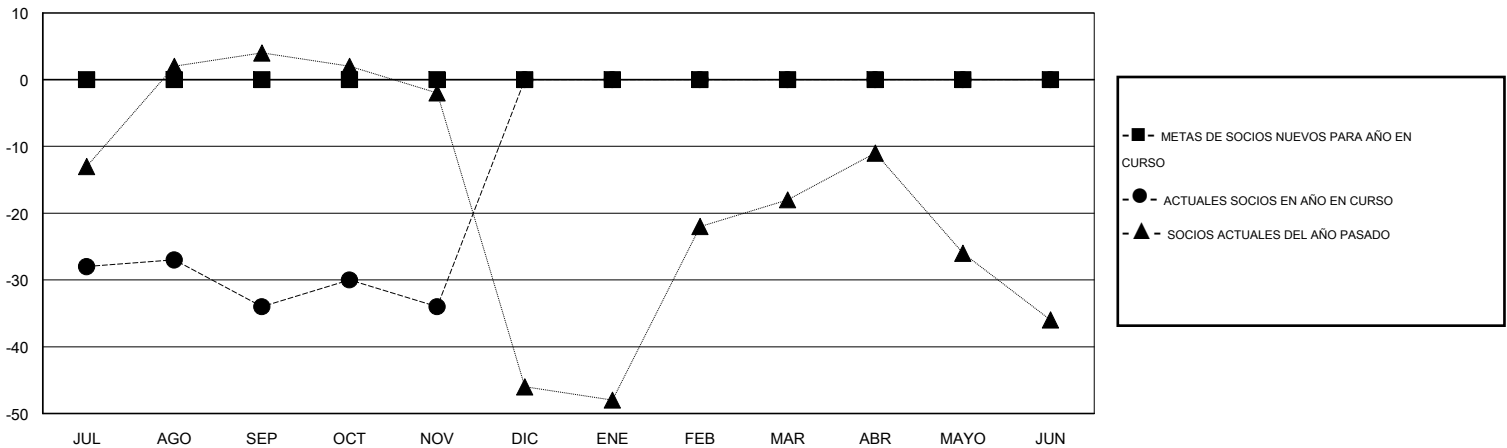

MONTHLY MEMBERSHIP PROGRESS REPORT

District R 2

Results as of: 11/30/2016

GMT: CARLOS JUSTINIANO

UBICACIÓN DOMINICAN REPUBLIC

GMT DE AE 3

Clubes					socios				
RESULTADOS DE 2016-2017					RESULTADOS DE 2016-2017				
TRIMESTRE	META DE CLUBES NUEVOS	NUEVOS CLUBES	CLUBES DADOS DE BAJA	GANANCIA/PÉRDIDA NETA	TRIMESTRE	META DE SOCIOS NUEVOS	SOCIOS FUNDADORES Y SOCIOS AÑADIDOS	SOCIOS DADOS DE BAJA	GANANCIA/PÉRDIDA NETA
JUL/AGO/SEP	0	0	0	0	JUL/AGO/SEP	0	12	46	-34
OCT/NOV/DIC	0	0	0	0	OCT/NOV/DIC	0	4	4	0
ENE/FEB/MAR	0	0	0	0	ENE/FEB/MAR	0	0	0	0
ABR/MAYO/JUN	0	0	0	0	ABR/MAYO/JUN	0	0	0	0

METAS Y CIFRA ACUMULATIVA DE CLUBES NUEVOS

METAS Y CIFRA ACUMULATIVA DE SOCIOS

CLUBES DADOS DE BAJA: 0	8 CLUBS OF 39 AÑADIERON 1 O MÁS SOCIOS NUEVOS	<u>DISTRIBUCIÓN POR SEXO</u>
		MASCULINO 710 (61.00%)
		FEMENINO 454 (39.00%)
<u>SOCIOS DADOS DE BAJA</u>	CLIC AQUÍ PARA DATOS DE SALUD DE CLUB	SOCIOS EN UNIDAD FAMILIAR 148
FALLECIDOS 5		CABEZA DE FAMILIA 69
CLUB CANCELADO 0		NO ES CABEZA DE FAMILIA 79
OTRO 45		
TOTAL 50		