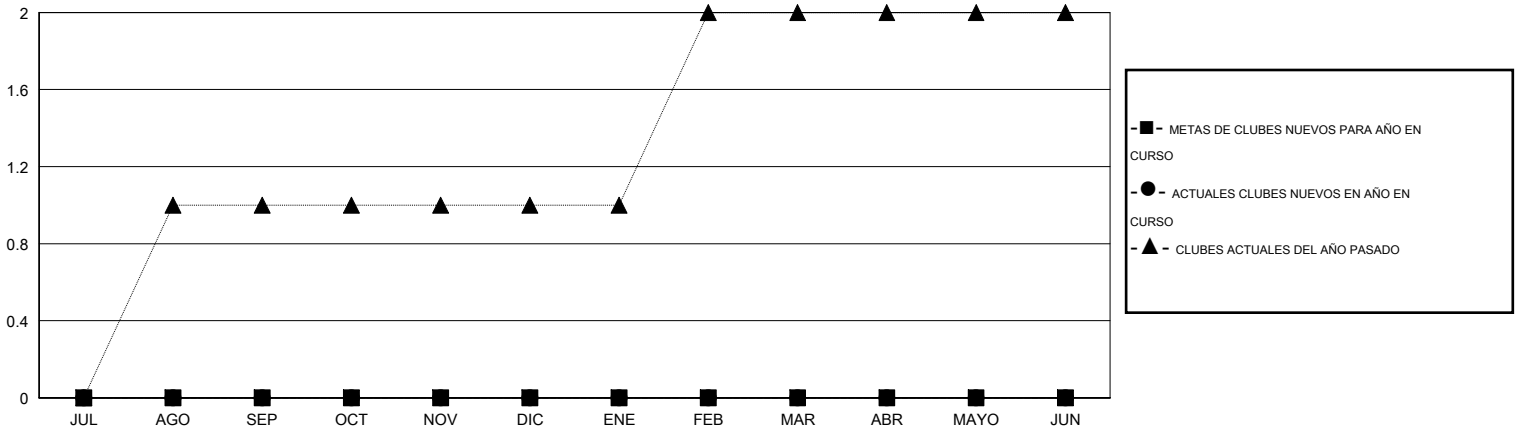

MONTHLY MEMBERSHIP PROGRESS REPORT

District R 2

Results as of: 11/30/2016

GMT: CARLOS JUSTINIANO

UBICACIÓN DOMINICAN REPUBLIC

GMT DE AE 3

Clubes					socios				
RESULTADOS DE 2016-2017					RESULTADOS DE 2016-2017				
TRIMESTRE	META DE CLUBES NUEVOS	NUEVOS CLUBES	CLUBES DADOS DE BAJA	GANANCIA/PÉRDIDA NETA	TRIMESTRE	META DE SOCIOS NUEVOS	SOCIOS FUNDADORES Y SOCIOS AÑADIDOS	SOCIOS DADOS DE BAJA	GANANCIA/PÉRDIDA NETA
JUL/AGO/SEP	0	0	0	0	JUL/AGO/SEP	0	12	46	-34
OCT/NOV/DIC	0	0	0	0	OCT/NOV/DIC	0	4	4	0
ENE/FEB/MAR	0	0	0	0	ENE/FEB/MAR	0	0	0	0
ABR/MAYO/JUN	0	0	0	0	ABR/MAYO/JUN	0	0	0	0

METAS Y CIFRA ACUMULATIVA DE CLUBES NUEVOS

METAS Y CIFRA ACUMULATIVA DE SOCIOS

CLUBES DADOS DE BAJA: 0	8 CLUBS OF 39 AÑADIERON 1 O MÁS SOCIOS NUEVOS	<u>DISTRIBUCIÓN POR SEXO</u>
		MASCULINO 710 (61.00%)
		FEMENINO 454 (39.00%)
<u>SOCIOS DADOS DE BAJA</u>	CLIC AQUÍ PARA DATOS DE SALUD DE CLUB	SOCIOS EN UNIDAD FAMILIAR 148
FALLECIDOS 5		CABEZA DE FAMILIA 69
CLUB CANCELADO 0		NO ES CABEZA DE FAMILIA 79
OTRO 45		
TOTAL 50		